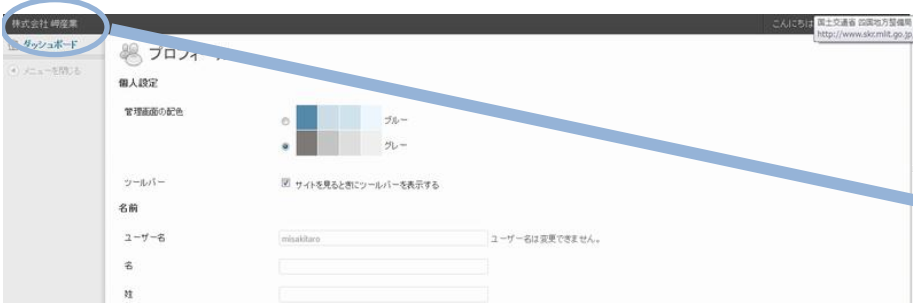

ステップ5(登録済の方)

ユーザー名(英数半角のみ)・
パスワード(英数半角のみ)を
入力

ログインをクリック

ステップ6(登録済の方)

左上の株式会社 岬産業を
クリック

岬ホームページトップへ

ステップ7(登録済の方)

画面右上に
「こんにちは、ユーザー名さ
ん！」
が表示されているのを確認

ログイン中は、ユーザ名が表
示される

ログアウトするには

画面右上のユーザ名あたりに
カーソルを移動すると白い枠
のなかにログアウトが現れる
ので、こちらをクリック

ログアウト状態

ログアウト時は、グレーの帯が
ありません