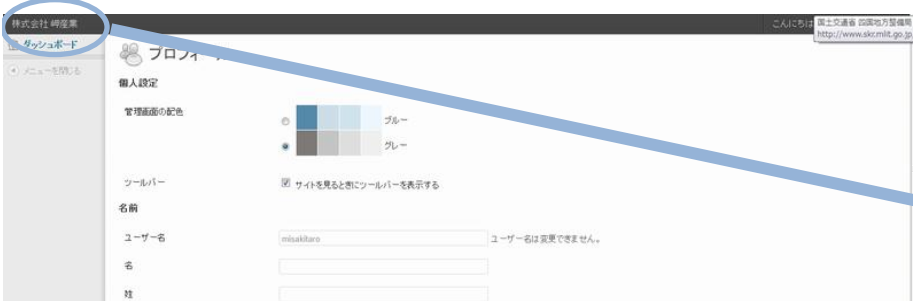

### ステップ4(未登録の方)

登録したアドレスに  
[株式会社岬産業]  
あなたのユーザー名とパスワードというメールが届きます

**ステップ5(登録済の方)**

ユーザー名(英数半角のみ)・  
パスワード(英数半角のみ)を  
入力

ログインをクリック

**ステップ6(登録済の方)**

左上の株式会社 岬産業を  
クリック

岬ホームページトップへ

**ステップ7(登録済の方)**

画面右上に  
「こんにちは、ユーザー名さ  
ん！」  
が表示されているのを確認

ログイン中は、ユーザ名が表  
示される

**ログアウトするには**

画面右上のユーザ名あたりに  
カーソルを移動すると白い枠  
のなかにログアウトが現れる  
ので、こちらをクリック

**ログアウト状態**

ログアウト時は、グレーの帯が  
ありません